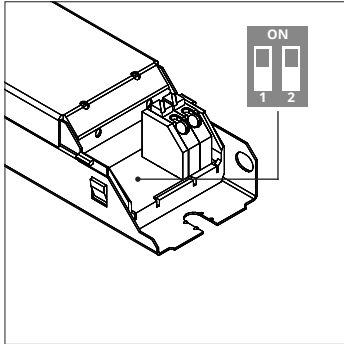

EXTRA INFORMATIE

Standaard Multi-Watt Driver

ON		
1	2	mA
ON	ON	200
OFF	ON	250
ON	OFF	300
OFF	OFF	350

Artikel-code	Omschrijving	200mA			250mA			300mA			350mA						
		W	3000K	4000K	6000K	W	3000K	4000K	6000K	W	3000K	4000K	6000K				
4607696	TL Waterdicht Hermes IP66 120cm 21-35W 4000K 3100-5100lm	21	-	3100	-	25	-	3450	-	30	-	4400	-	35	-	5100	-
4607702	TL Waterdicht Hermes IP66 150cm 24-42W 4000K 3750-6100lm	24	-	3750	-	30	-	4500	-	36	-	5400	-	42	-	6100	-
1000497	TL Waterdicht Hermes IP66 150cm 36-61W 4000K 6000-10200lm	36	-	6000	-	44	-	7300	-	53	-	8700	-	61	-	10200	-
1000466	TL Waterdicht Hermes IP66 60cm 10-18W 3000K-6000K 3-CCT 1250-2300lm	10	1250	1350	1325	13	1550	1650	1715	15	1750	2000	1900	18	2000	2300	2200
1000473	TL Waterdicht Hermes IP66 120cm 20-35W 3000K-6000K 3-CCT 2700-5000lm	20	2700	3050	2950	25	3250	3700	3550	30	3850	4350	4200	35	4400	5000	4800
1000480	TL Waterdicht Hermes IP66 150cm 30-53W 3000K-6000K 3-CCT 4150-7700lm	30	4150	4700	4550	37	5050	5700	5500	45	5950	6700	6450	53	6800	7700	7400

-S / -N / -SN / -DA / -DA-SC / -DA-N / -DA-SCN