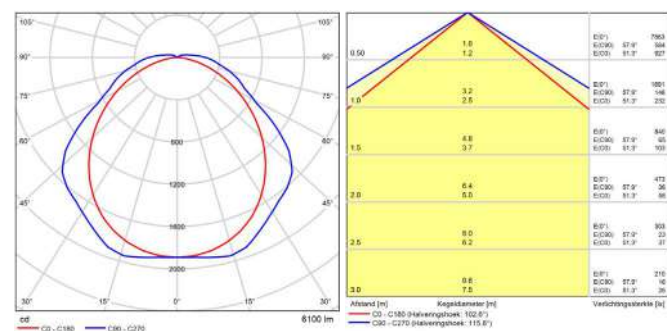

Kleuren & materialen	
Materiaal behuizing	PC
Optisch-/Lens-/Reflectormateriaal	PC
Kleur behuizing	Grijs RAL7035

Artikelcode	Omschrijving	Driver failure rate at 5,000h	Inrush current		Max. Drivers op MCB			
			Ipeak (A)	Twidth (µs)	B 10A	B 16A	C 10A	C 16A
4607696	TL Waterdicht Hermes IP66 120cm 21-35W 4000K 3100-5100lm	≤1%	21.7	220	22	34	33	54
4607702	TL Waterdicht Hermes IP66 150cm 24-42W 4000K 3750-6100lm	≤1%	29.9	220	15	25	24	38
1000497	TL Waterdicht Hermes IP66 150cm 36-61W 4000K 6000-10200lm 5x2,5mm dvb	≤1%	30.9	220	11	17	17	27
1000466	TL Waterdicht Hermes IP66 60cm 10-18W 3000K-6000K 3-CCT 1250-2300lm 5x2,5mm dvb	≤1%	7.7	220	43	69	67	107
1000473	TL Waterdicht Hermes IP66 120cm 20-35W 3000K-6000K 3-CCT 2700-5000lm 5x2,5mm dvb	≤1%	21.7	220	22	34	33	54
1000480	TL Waterdicht Hermes IP66 150cm 30-53W 3000K-6000K 3-CCT 4150-7700lm 5x2,5mm dvb	≤1%	29.9	220	15	25	24	38

-S / -N / -SN / -DA / -DA-SC / -DA-N / -DA-SCN

AFMETINGEN

FOTOMETRISCHE GEGEVENS

TL Waterdicht Hermes IP66 150cm 42W 4000K 6100lm (4607702)

PRODUCTDETAILS

Standaard Multi-Watt Driver

Lichtkleurschakelaar 3-in-1 CCT versies (3000-4000-6000K)