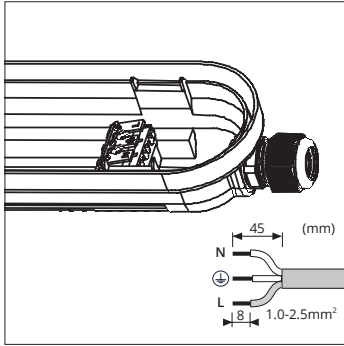

-S / -N / -SN / -DA / -DA-SC / -DA-N / -DA-SCN

AFMETINGEN

FOTOMETRISCHE GEGEVENS

TL Waterdicht Hermes IP66 150cm 42W 4000K 6100lm (4607702)

PRODUCTDETAILS

Standaard Multi-Watt Driver

Lichtkleurschakelaar 3-in-1 CCT versies (3000-4000-6000K)