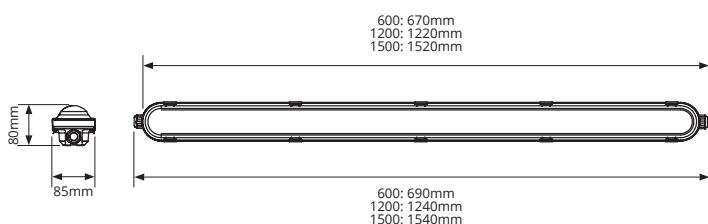

Toepassingsomstandigheden	
Omgevingstemperatuur Tq	25°C
Bereik omgevingstemperatuur	-25 ~ +40°C

Certificaten & Normen	
Driver certificaten	CE
Armatuur certificaten	CE
IEC beschermingsklasse	I
IP-classificatie	IP66
IK-classificatie	IK08
Gloeidraadtest	850°C
UGR	≤ 25
Lichtbron vervangbaar	Ja
IEC	EN IEC 62722-2-1
LM80 (TM21) L90B50 (uur)	>50,000

Kleuren & materialen	
Materiaal behuizing	PC
Optisch-/Lens-/Reflectormateriaal	PC
Kleur behuizing	Grijs RAL7035

Artikelcode	Omschrijving	Driver failure rate at 5,000h	Inrush current		Max. Drivers op MCB			
			Ipeak (A)	Twidth (µs)	B 10A	B 16A	C 10A	C 16A
4607696	TL Waterdicht Hermes IP66 120cm 21-35W 4000K 3100-5100lm	≤1%	21.7	220	22	34	33	54
4607702	TL Waterdicht Hermes IP66 150cm 24-42W 4000K 3750-6100lm	≤1%	29.9	220	15	25	24	38
1000497	TL Waterdicht Hermes IP66 150cm 36-61W 4000K 6000-10200lm 5x2,5mm dvb	≤1%	30.9	220	11	17	17	27
1000466	TL Waterdicht Hermes IP66 60cm 10-18W 3000K-6000K 3-CCT 1250-2300lm 5x2,5mm dvb	≤1%	7.7	220	43	69	67	107
1000473	TL Waterdicht Hermes IP66 120cm 20-35W 3000K-6000K 3-CCT 2700-5000lm 5x2,5mm dvb	≤1%	21.7	220	22	34	33	54
1000480	TL Waterdicht Hermes IP66 150cm 30-53W 3000K-6000K 3-CCT 4150-7700lm 5x2,5mm dvb	≤1%	29.9	220	15	25	24	38

-S / -N / -SN / -DA / -DA-SC / -DA-N / -DA-SCN

AFMETINGEN